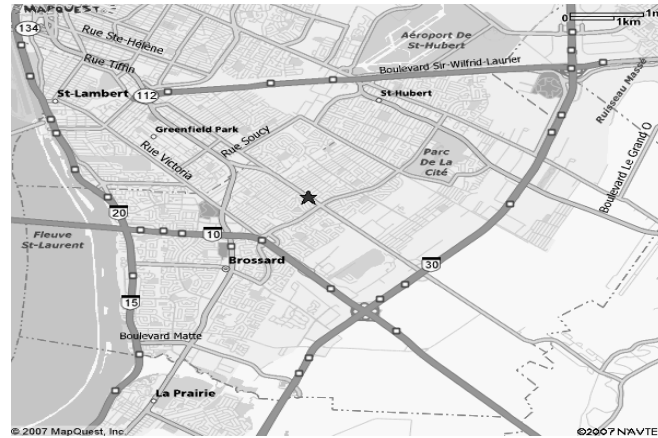

Directions / Directives

Destiny Christian Church Église Chrétienne de la Destinée

5615 Grande-Allée (Plaza Grande-Allée), Brossard, (Québec) J4Z 3G3

Introducing

Destiny Christian Church

<p align="center">From Montreal</p>	<p align="center">De Montréal</p>
<p>Take Autoroute # 10 south over the Pont Champlain (Bridge). At the 2nd exit, take Taschereau Est (Autoroute # 134) toward Longueuil by turning left at the lights. At the 3rd set of lights, turn right onto Auteuil. Go to the 3rd set of lights, and turn right at the T-intersection onto Grande Allee. At the 3rd set of lights, turn right into Plaza Grande Allee, and we are at the right hand end of the plaza.</p>	<p>Prendre l'Autoroute 10, direction Sud, traverser le Pont Champlain. Prendre la 2^e sortie, Autoroute 134 Est (sortie 8) direction Longueuil. Aux feux de circulation, tourner à gauche sur le boulevard Taschereau. Aux 3^e feux de circulation, tourner à droite sur la rue Auteuil. Aux 3^e feux de circulation, tourner à droite sur le boulevard Grande-Allée. Aux 3^e feux de circulation, tourner à droite pour accéder à la Plaza Grande-Allée. L'Église Chrétienne de la Destinée est à l'extrême droite de la plaza.</p>
<p align="center">From the West</p>	<p align="center">De l'Ouest</p>
<p>Take Autoroute # 30 Est to Grande Allee. Exit at Grande Allee and turn left (North), and continue along Grande Allee, through Milan / Gaetan Boucher. At the next set of lights, turn left into Plaza Grande Allee, and we are at the right hand end of the plaza.</p>	<p>Prendre l'Autoroute 30, direction Est. Prendre la sortie pour le boulevard Grande-Allée et tourner à gauche (direction Nord), continuer jusqu'après les premiers feux de circulation (intersection boulevard Milan /boulevard Gaétan Boucher). Aux prochains feux de circulation tourner à droite pour accéder à la Plaza Grande-Allée. L'Eglise Chrétienne de la Destinée est située à l'extrême droite de la plaza.</p>
<p align="center">From the South East</p>	<p align="center">Du Sud Est</p>
<p>Take Autoroute # 116 or Autoroute # 112, and exit at Autoroute # 30. Take Autoroute # 30 West to Grande Allee, and turn right (north). Continue along Grande Allee, through Milan / Gaetan Boucher. At the next set of lights, turn left into Plaza Grande Allee, and we are at the right hand end.</p>	<p>Prendre l'Autoroute 116 ou l'Autoroute 112, ensuite prendre la sortie Autoroute 30, direction Ouest. Prendre la sortie pour le boulevard Grande-Allée, tourner à gauche (direction Nord), continuer jusqu'après les premiers feux de circulation (intersection boulevard Milan /boulevard Gaétan Boucher). Aux prochains feux de circulation tourner à droite pour accéder à la Plaza Grande-Allée. L'Eglise Chrétienne de la Destinée est située à l'extrême droite de la plaza.</p>
<p align="center">By Metro / Bus</p>	<p align="center">En métro / autobus</p>
<p>Take the Metro to Longueuil, and then take Bus # 21 to 5615 Grande Allee.</p>	<p>Prendre le métro jusqu'à Longueuil ensuite prendre l'autobus n° 21 jusqu'au 5615 boulevard Grande</p>